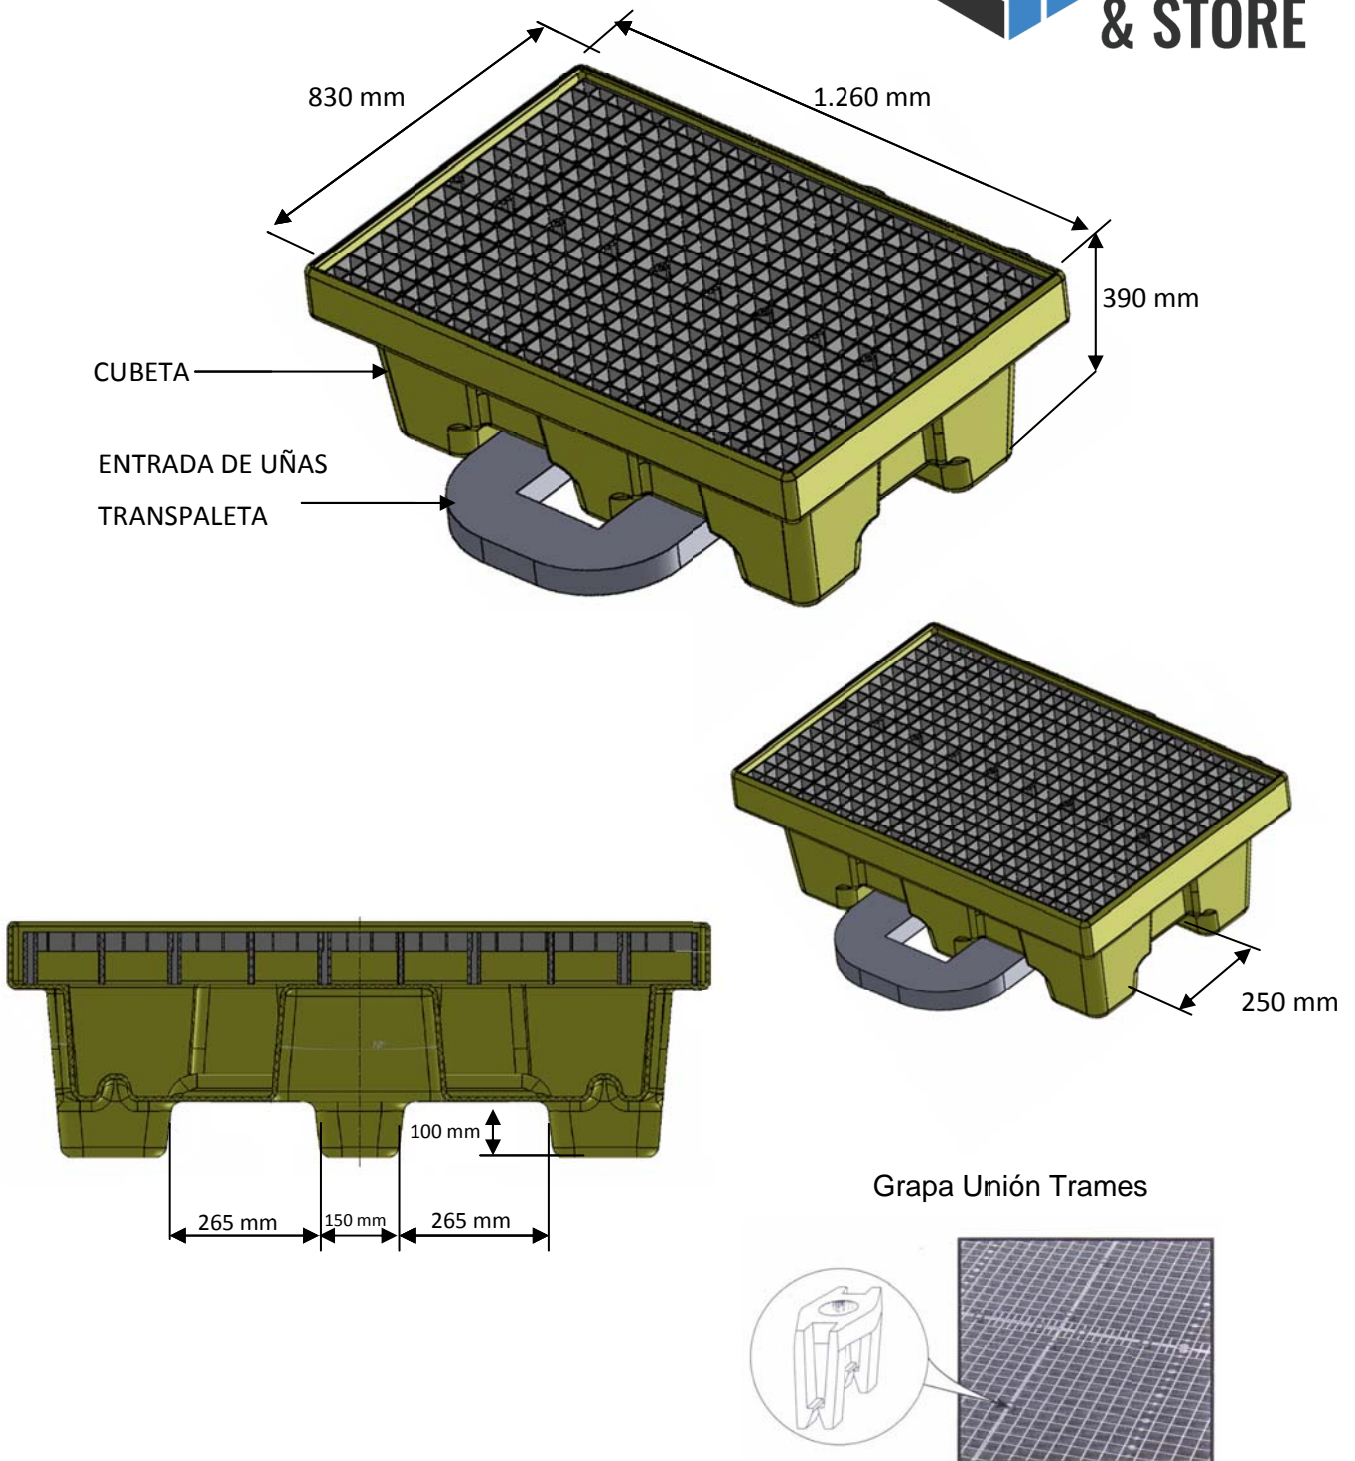

## DIMENSIONES

## CUBETA DERRAME

<b>PESO CUBETA DERRAME PEQUEÑA + TRAMES</b>	28 Kg
<b>MATERIAL</b>	HDPE
<b>CAPACIDAD</b>	220 Litros
<b>CAPACIDAD MAXIMA</b>	900 Kg
<b>LOGO NOVODINAMICA</b>	SI
<b>GRABADO FECHADOR</b>	SI
<b>REFERENCIA</b>	3061