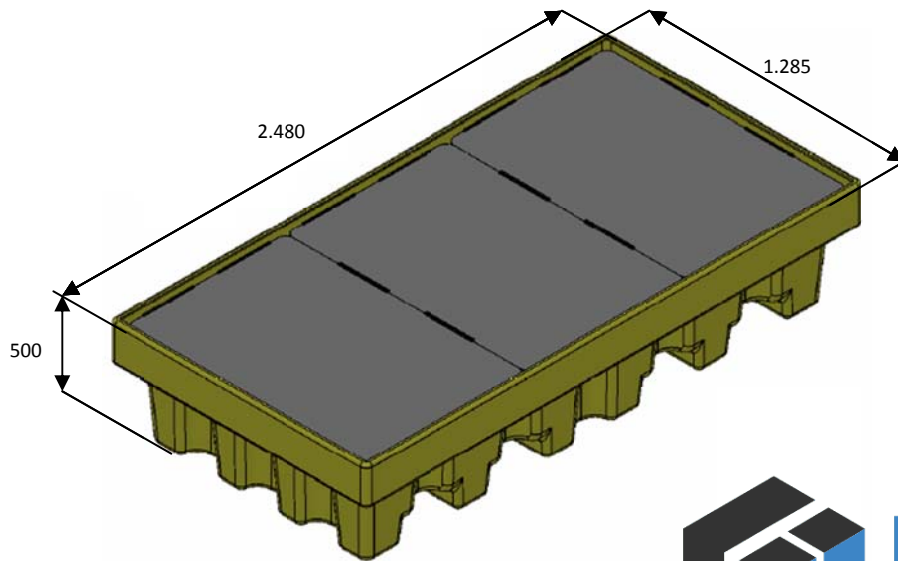

DIMENSIONES

CUBETA DERRAME GRANDE

PESO CUBETA DERRAME GRANDE + TRAMES	80 Kg
MATERIAL	HDPE
CAPACIDAD	1.140 Litros
CAPACIDAD MÁXIMA	2.500 Kg
LOGO NOVODINAMICA	SI
GRABADO FECHADOR	SI
REFERENCIA	3086