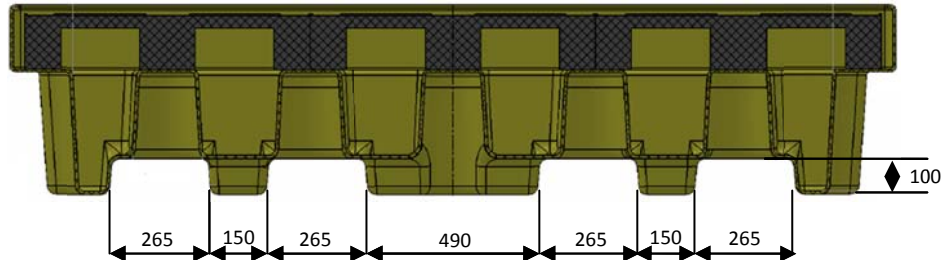

DIMENSIONES

CUBETA DERRAME GRANDE

PESO CUBETA DERRAME GRANDE + TRAMES	80 Kg
MATERIAL	HDPE
CAPACIDAD	1.140 Litros
CAPACIDAD MÁXIMA	2.500 Kg
LOGO NOVODINAMICA	SI
GRABADO FECHADOR	SI
REFERENCIA	3086