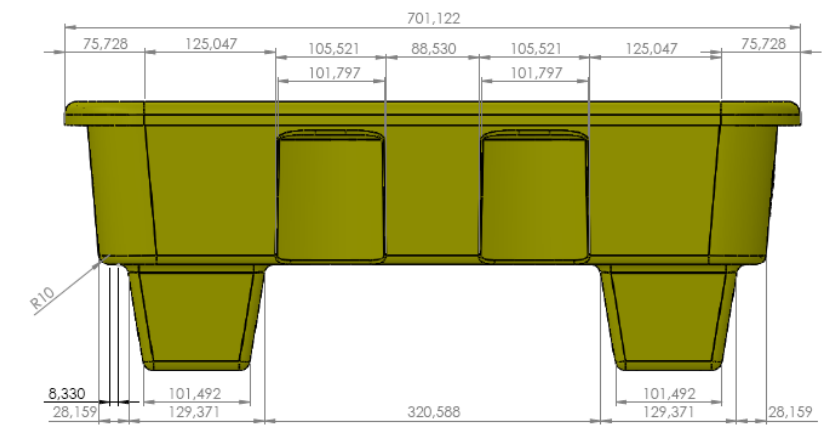

DIMENSIONES

Trames

CUBETA DERRAME

| | |
|--|-----------|
| PESO CUBETA DERRAME GRANDE + TRAMES | 9 Kg |
| MATERIAL | HDPE |
| CAPACIDAD | 75 Litros |
| CAPACIDAD MÁXIMA | 500 Kg |
| LOGO NOVODINAMICA | SI |
| GRABADO FECHADOR | SI |
| REFERENCIA | 3078-P |