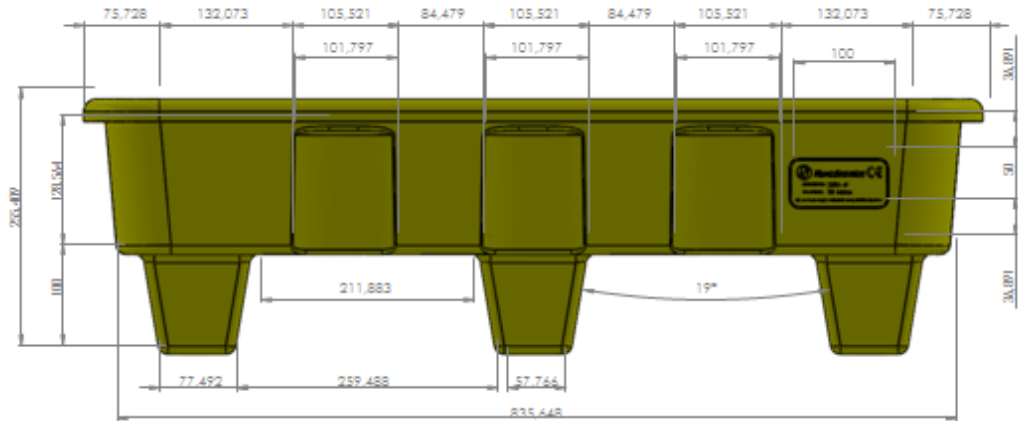

DIMENSIONES

Trames

CUBETA DERRAME

| | |
|--|-----------|
| PESO CUBETA DERRAME GRANDE + TRAMES | 9 Kg |
| MATERIAL | HDPE |
| CAPACIDAD | 75 Litros |
| CAPACIDAD MÁXIMA | 500 Kg |
| LOGO NOVODINAMICA | SI |
| GRABADO FECHADOR | SI |
| REFERENCIA | 3078-P |