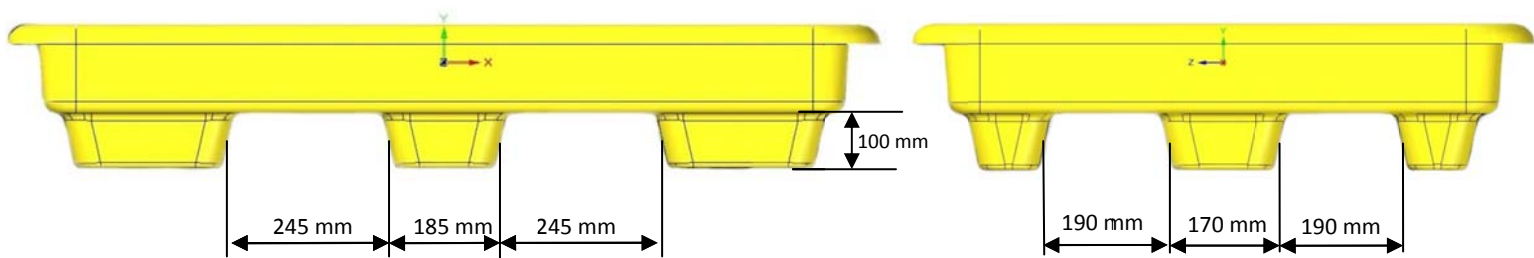

## DIMENSIONES

## CUBETA DERRAME

<b>PESO CUBETA DERRAME PEQUEÑA + TRAMES</b>	13 Kg
<b>MATERIAL</b>	HDPE
<b>CAPACIDAD</b>	150 Litros
<b>CAPACIDAD MÁXIMA</b>	500 Kg
<b>LOGO NOVODINAMICA</b>	SI
<b>GRABADO FECHADOR</b>	SI
<b>REFERENCIA</b>	3078