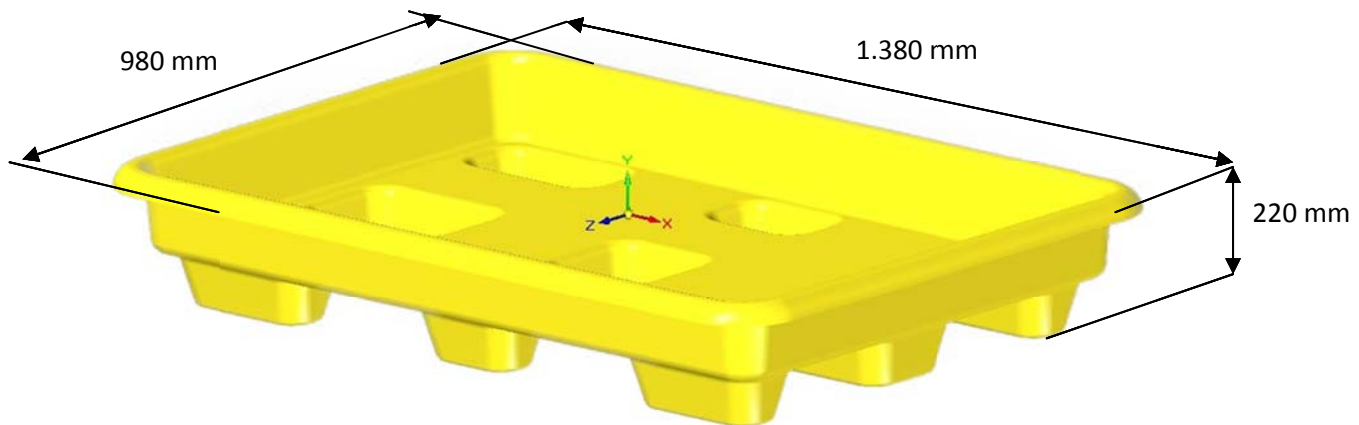

## DIMENSIONES

## CUBETA DERRAME

<b>PESO CUBETA DERRAME PEQUEÑA + TRAMES</b>	13 Kg
<b>MATERIAL</b>	HDPE
<b>CAPACIDAD</b>	150 Litros
<b>CAPACIDAD MÁXIMA</b>	500 Kg
<b>LOGO NOVODINAMICA</b>	SI
<b>GRABADO FECHADOR</b>	SI
<b>REFERENCIA</b>	3078