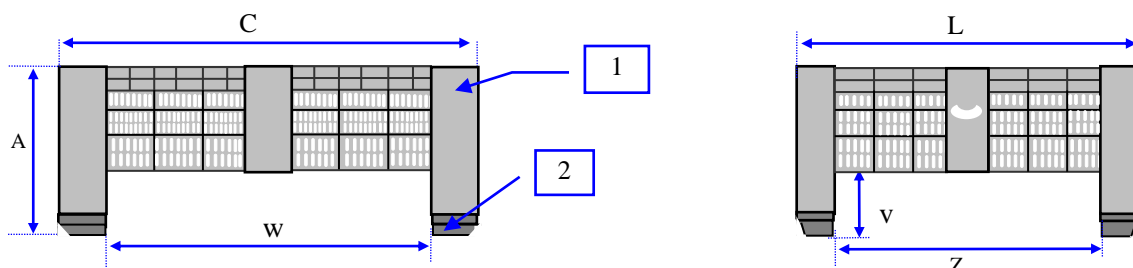

Emitido pela Qual. _____ *6006***Data:** 06/02/2019**Designação:** Contentor-Palette G5 1.2/1.0-0.39 CA c/ 4P Domplex ITC**Ref:** 703P4A0

Nota - estas projecções não estão associadas a qualquer escala e pretendem unicamente auxiliar a "focalizar" os segmentos indicados no item "dimensões".

Componentes:

- 1 - Fundo
- 2 - Pé

Matéria prima:

- 1 - PP (polipropileno)
- 2 - PP (polipropileno)

Aditivos:

- Pigmentos em pó ou em masterbatch quando se pretende com cor;

Dimensões gerais:

C*L*A \Rightarrow 1200*1000*385mm;
C*L*A (interior) \Rightarrow 1120*920*220mm;
w \Rightarrow 920mm; v \Rightarrow 125mm; z \Rightarrow 720mm;

Peso (médio) / (variação):

21,5Kg / (20,0 - 22,0)Kg

Capacidade:

volume \Rightarrow 231L

Outras informações:

- Todos os componentes podem estar em contacto com produtos alimentares;